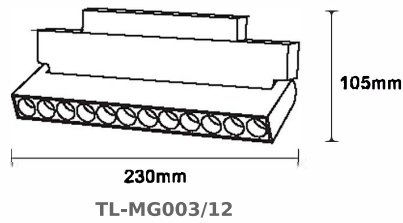

TL-MG003 Folding light