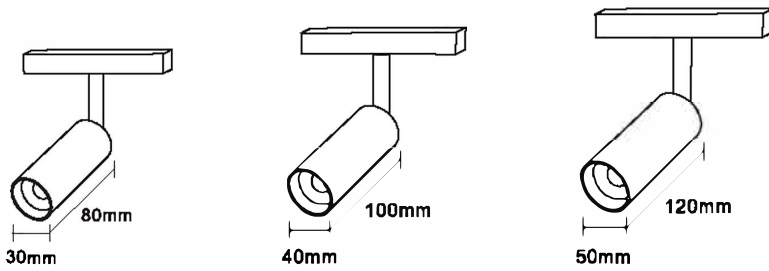

TL-MG004
Track light

8cm/6W

10cm/10W

12cm/15W

TL-MG004

Track light

Name	Item No.	Power	Color temperature	Beam angle	CRI	Size
Tracking light	TL-MG004-6	6W	3000K/4000K	15°	Ra≥90	Φ30*L80mm
Tracking light	TL-MG004-10	10W	3000K/4000K	24°	Ra≥90	Φ40*L100mm
Tracking light	TL-MG004-15	15W	3000K/4000K	24°	Ra≥90	Φ50*L120mm