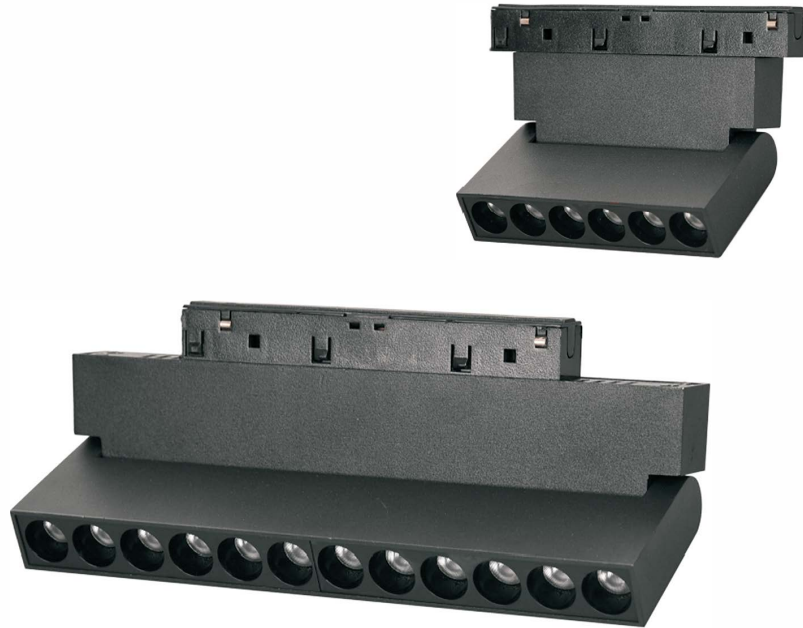

TL-MG001 Flood light

Name	Item No.	Power	Color temperature	Beam angle	CRI	Size
Flooding light	TL-MG001-300	10W	3000K/4000K/6000K	120°	Ra≥90	L300*W22*H25mm
Flooding light	TL-MG001-600	20W	3000K/4000K/6000K	120°	Ra≥90	L600*W22*H25mm
Flooding light	TL-MG001-1200	40W	3000K/4000K/6000K	120°	Ra≥90	L1200*W22*H25mm

TL-MG001 Flood light

30cm/10W

60cm/20W

120cm/40W

TL-MG002 Grille light

13.5cm/6W

27cm/12W

40.5cm/18W

TL-MG002 Grille light

Name	Item No.	Power	Color temperature	Beam angle	CRI	Size
Grille light	TL-MG002/06	6W	3000K/4000K	24°	Ra≥90	L135*W22*H25mm
Grille light	TL-MG002/12	12W	3000K/4000K	24°	Ra≥90	L270*W22*H25mm
Grille light	TL-MG002/18	18W	3000K/4000K	24°	Ra≥90	L405*W22*H25mm

TL-MG003 Folding light

13.5cm/6W
23cm/12W

TL-MG003 Folding light

Name	Item No.	Power	Color temperature	Beam angle	CRI	Size
Folding light	TL-MG003/06	6W	3000K/4000K	24°	Ra≥90	L135*W22*H105mm
Folding light	TL-MG003/12	12W	3000K/4000K	24°	Ra≥90	L230*W22*H105mm