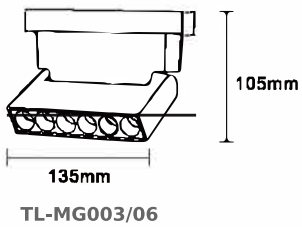

TL-MG003 Folding light