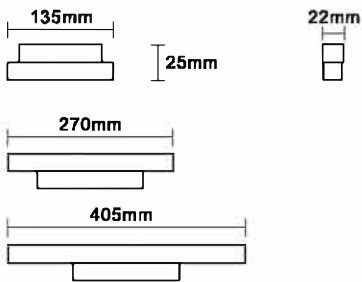

TL-MG002 Grille light

Name	Item No.	Power	Color temperature	Beam angle	CRI	Size
Grille light	TL-MG002/06	6W	3000K/4000K	24°	Ra≥90	L135*W22*H25mm
Grille light	TL-MG002/12	12W	3000K/4000K	24°	Ra≥90	L270*W22*H25mm
Grille light	TL-MG002/18	18W	3000K/4000K	24°	Ra≥90	L405*W22*H25mm