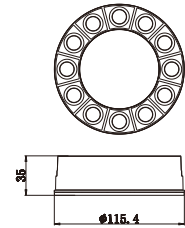

TL-SP036

[Power]: 20W
[CCT]: 3000K | 4000K | 5000K
[Lumen]: 1400lm
[UGR] : <17
[CRI]: 90+
[Material]: Die casting aluminium
[Color]: WH/BK