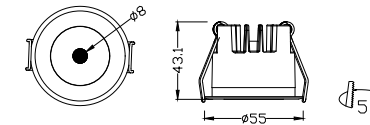

TL-SP045
[Power] : 3W
[Material] : Die-cast aluminum
[Cutout] : Φ35mm