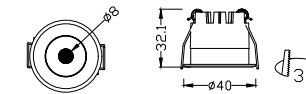

TL-SP044
[Power] : 12W
[Beam] : 15°, 24°, 36°
[Chip] : COB CREE 1507
[Material] : Die-cast aluminum
[Cutout] : Φ70mm