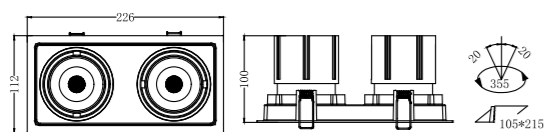

[Power]: 30W
[Lumen]: 2700lm

TL-SP020

[Power]: 2*7W
[Lumen]: 1260lm

TL-SP021

[Power]: 2*12W
[Lumen]: 2160lm

TL-SP022

[Power]: 2*20W
[Lumen]: 3600lm

TL-SP023