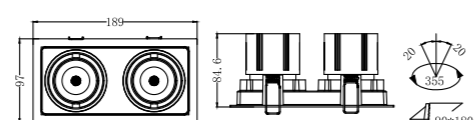

[Power]: 30W
[Lumen]: 2700lm

TL-SP020

[Power]: 2*7W
[Lumen]: 1260lm

TL-SP021

[Power]: 2*12W
[Lumen]: 2160lm

TL-SP022

[Power]: 2*20W
[Lumen]: 3600lm

TL-SP023