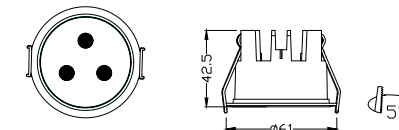

TL-SP046
[Power] : 4W
[Material] : Die-cast aluminum
[Cutout] : Φ50mm