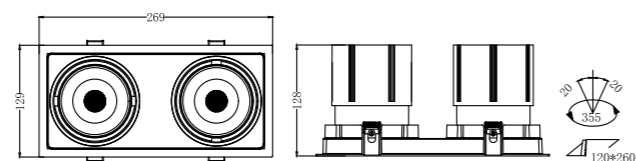

[Power]: 2*30W
[Lumen]: 5400lm

TL-SP027