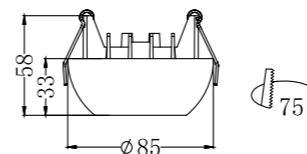

[Power]: 12W
[Lumen]: 960lm

TL-SP025