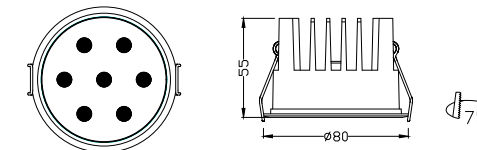

TL-SP047
[Power] : 8W
[Material] : Die-cast aluminum
[Cutout] : Φ55mm

TL-SP048
[Power] : 15W
[Material] : Die-cast aluminum
[Cutout] : Φ75mm

Beam